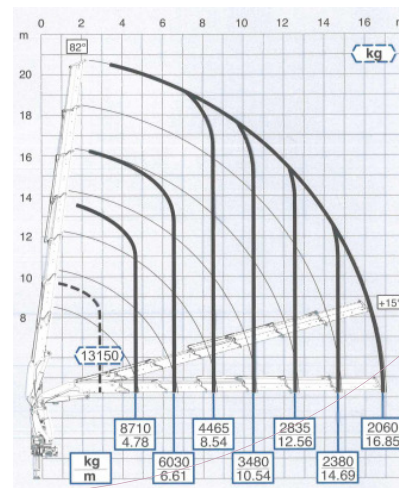

LASTWAGEN

Typ Scania R 480 8 x 4	
Euro	5
Eigengewicht	21 t
Nutzlast	11 t
Brückenlänge	6,6 m
Breite	2,48 m
Plateaubreite	2,55 m
Brückenhöhe	1,20 m
Anhängersteckdosen	15 + 7 polig
	24 + 12 Volt
Anhängerbremse	EG + CH
Zugelassen für Gefahrgut	

LADEKRAN

Effer 470 6S	47 m/t
mit Seilwinde bis	2,0t
Auslegelänge	16,85 m

SCHWERE DINGE LEICHT BEWEGT

TIEFGÄNGER

Zweiachser	
Eigengewicht:	5,6t
Nutzlast:	12,4t
Brückenlänge:	6,4m
Brückenhöhe:	910cm
Luftfederung	
Rampenlänge 300 cm	
Rampen abnehmbar	